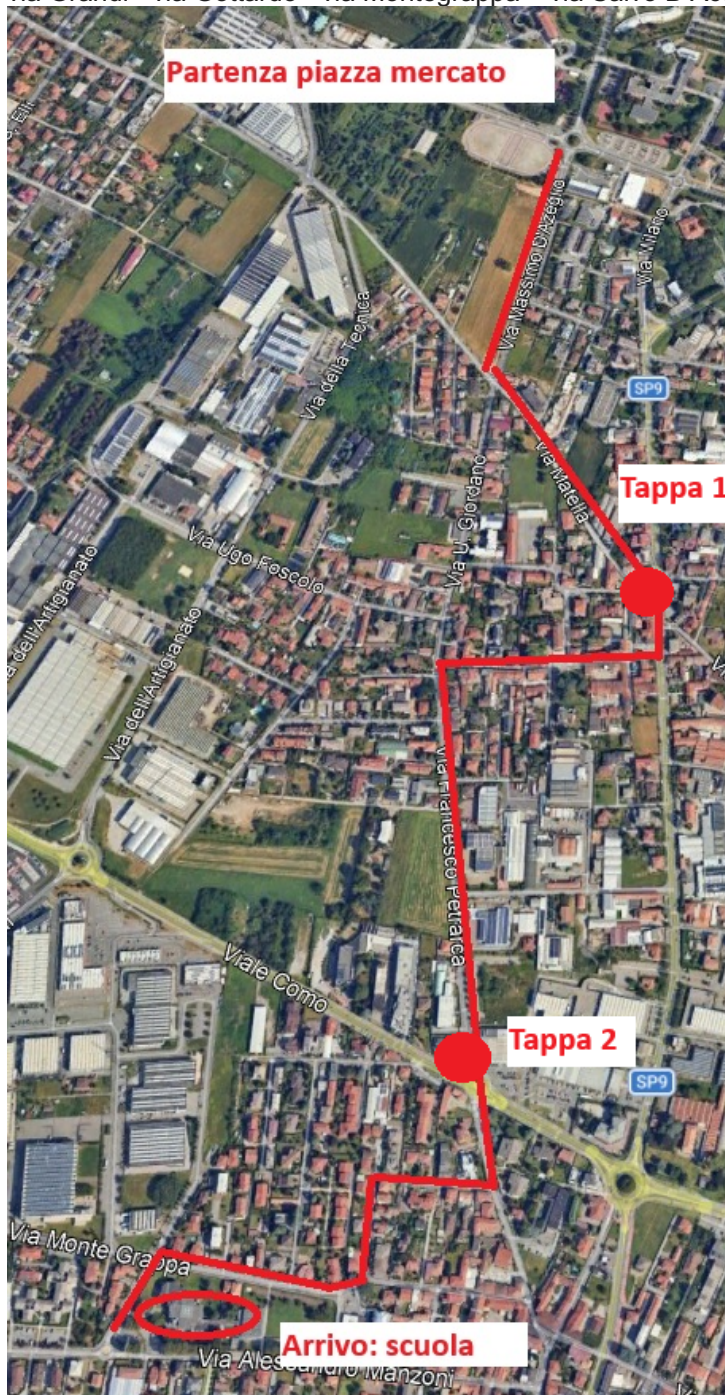

Percorso 2:

Partenza: Piazza mercato Giussano . ore 7.30

via Massimo D'Azeglio (pista ciclabile) - via Matella

Tappa 1: incrocio tra via Matella e via Catalani, ore 7.35

via Catalani – via Leopardi – via Petrarca

Tappa 2: incrocio tra via Como e via Petrarca ore 7:40 - Attraversamento via Como (assistenza vigili)

via Grandi - via Gottardo - via Montegrappa – via Salvo D'Acquisto – arrivo a scuola, ore 7:45

Percorso 3:

Partenza: Parcheggio di via Ponchielli. ore 7.30
via Ponchielli

Tappa 1: incrocio tra via Ponchielli e via Donizetti, ore 7:33
via Cilea - via Pola

Tappa 2: incrocio tra via Pola e via Puccini, ore 7:35
via Pola - Attraversamento viale Lario (assistenza vigili) - via Pola

Tappa 3: incrocio tra via Pola e via Statuto, ore 7:40
via Statuto – ciclabile viale Brianza – via IV Novembre – via Manzoni

Tappa 4: incrocio tra via IV Novembre e via Manzoni, ore 7:43
via Manzoni – arrivo a scuola, ore 7:50